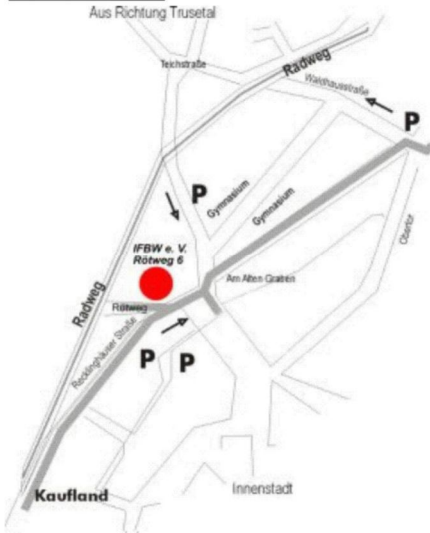

## So finden Sie uns:

### Schmalkalden:

Aus Richtung Floh-Seligenthal kommend,  
nutzen Sie bitte den Parkplatz in der  
“Wilhelm-Külz-Straße”,  
hinter “Kindertagesstätte Regenbogen”,

aus Richtung Meiningen,  
die Parkplätze an der “Recklinghäuser Straße” und  
“Reiherstor”,