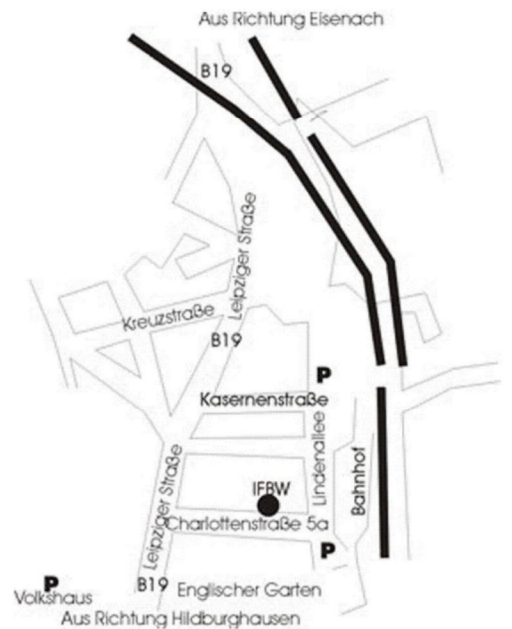

## So finden Sie uns:

### Schmalkalden:

Aus Richtung Floh-Seligenthal kommend,  
nutzen Sie bitte den Parkplatz in der  
“Wilhelm-Külz-Straße”,  
hinter “Kindertagesstätte Regenbogen”,

aus Richtung Meiningen,  
die Parkplätze an der “Recklinghäuser Straße” und  
“Reiherstor”,

aus Trusetal, den Parkplatz an der Mehrzweckhalle

### Meiningen:

Die Charlottenstraße Nr. 5a befindet sich direkt am “Englischen Garten”, Ecke Bahnhofstraße/ B19, Sparkasse.

Der Zugang zum Gebäude ist über den Hof im Ärztehaus (Orthopädie-Hautarzt).

Parkplätze nutzen Sie bitte in der Bahnhofstraße.